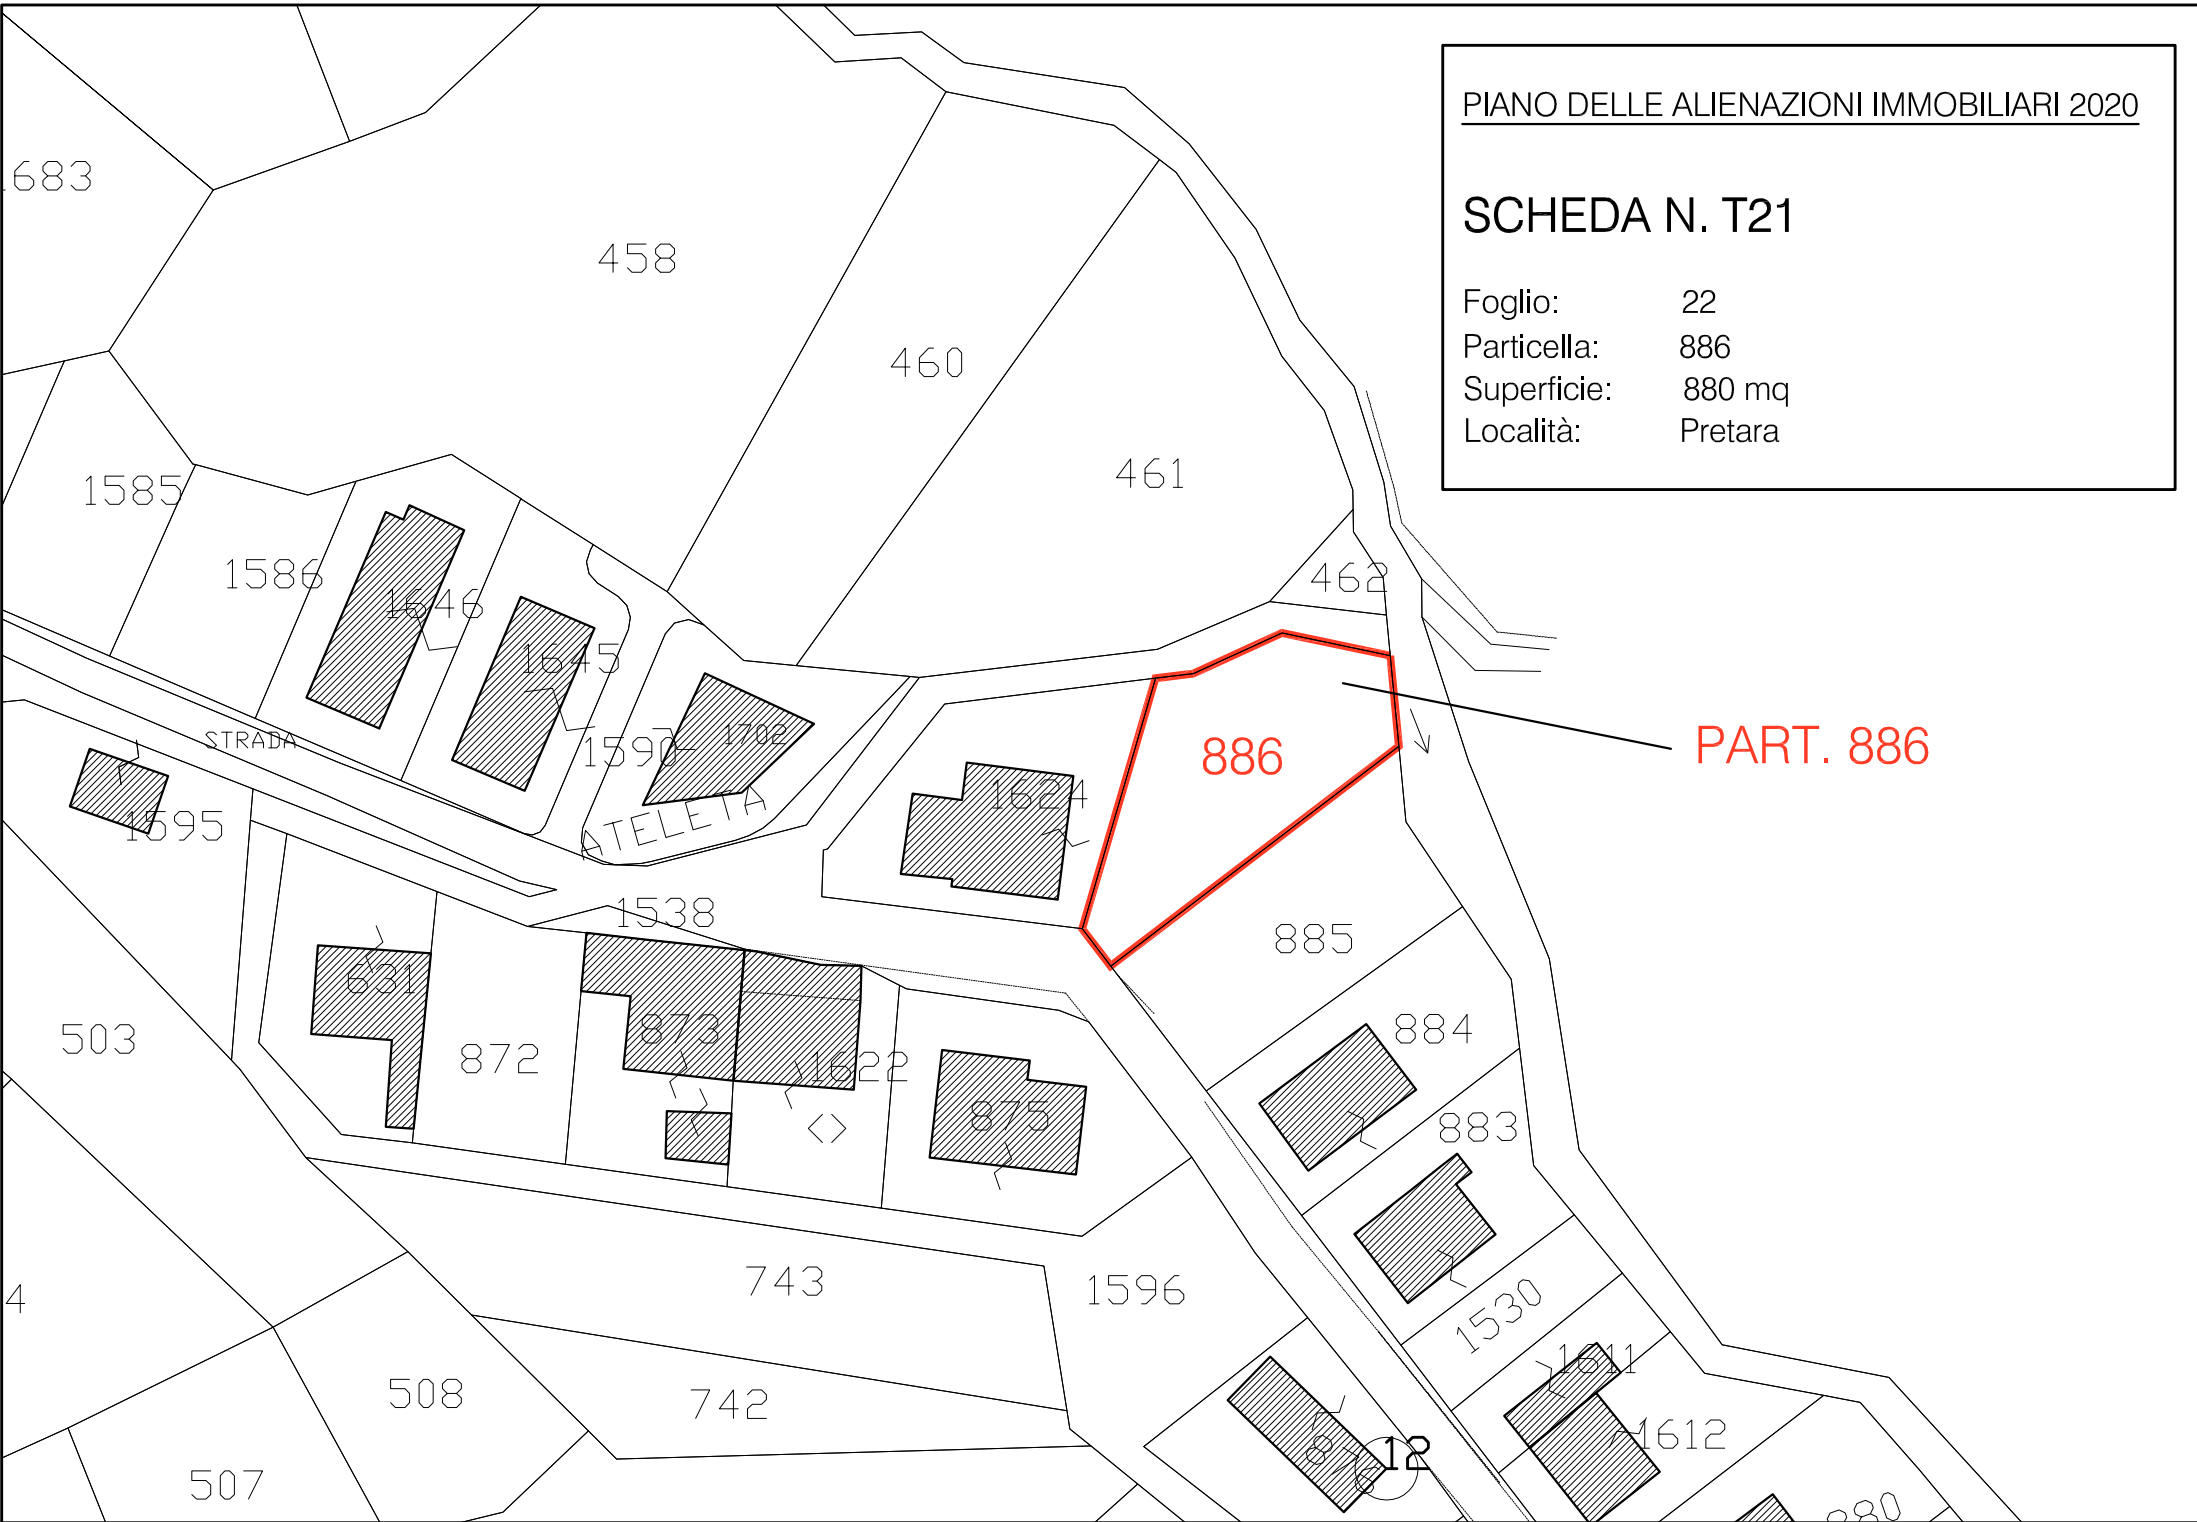

SCHEDA N. T21

Foglio: 22
Particella: 886
Superficie: 880 mq
Località: Pretara

PART. 886